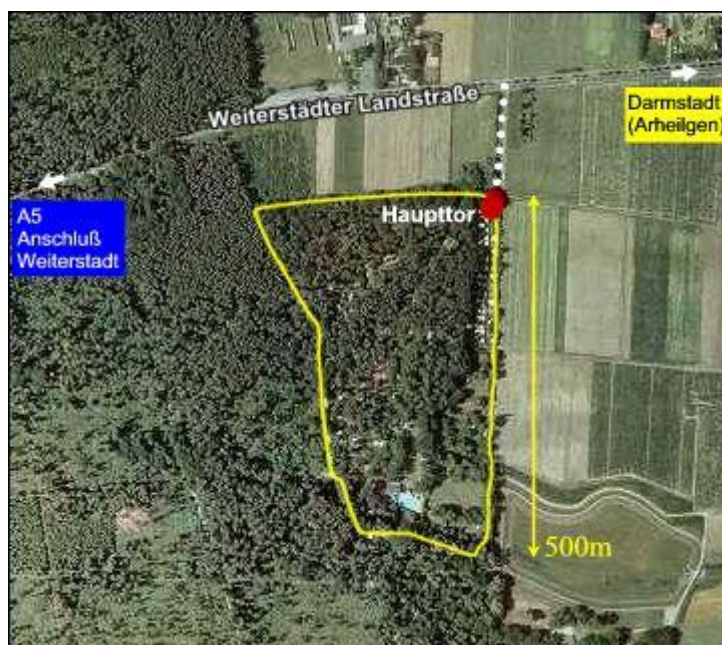

Anfahrtsskizze zum ORPLID Darmstadt:

Anschrift

Geländeanschrift: Sport- und FKK-Gelände des ORPLID
Weiterstädter Landstrasse 50
D-64291 Darmstadt-Arheilgen

Telefon: +49 6151/372600

Telefax: +49 6151/372604

E-Mail: info@orplid-darmstadt.de

Umgebungskarte

Anfahrtskarte

Detailkarte

| Verkehrsmittel: | Verbindung: | |
|-----------------|----------------------------|--|
| Auto | Autobahn A5 | Ausfahrt 25 (Weiterstadt): B42 Richtung Darmstadt . An der ersten Kreuzung nach der Autobahn links in die L3113 abbiegen Richtung Mörfelden- Walldorf . |
| | Autobahn A67 | Ausfahrt 5 (Büttelborn): B42 Richtung Darmstadt . An Weiterstadt vorbei die Autobahn A5 überqueren. An der nächsten Kreuzung rechts abbiegen Richtung DA-Arheilgen . Dem Verlauf der Straße folgen, die in die Weiterstädter Landstraße übergeht. Nach einem Kilometer erscheint auf der linken Seite die Gaststätte Schützenhaus, und nach weiteren 150 Metern erreicht man rechts die Stichstraße zu unserem Gelände. Dieser Abzweig ist mit einem rot-weißen Schild „Orplid“ gekennzeichnet. |
| | Autobahn A3/A661 | Ausfahrt 21 (Egelsbach): B3 Richtung Darmstadt . Dem Verlauf der B3 über Wixhausen nach Arheilgen folgen. Bei Arheilgen der Umgehungsstraße weiter Richtung Darmstadt folgen und dann rechts in die Weiterstädter Landstraße einbiegen (Kreuzung am S-Bahnhof , vor der Fußgängerbrücke). Nach 800 Metern erreicht man links die Stichstraße zu unserem Gelände. Dieser Abzweig ist mit einem rot-weißen Schild „Orplid“ gekennzeichnet. |
| Eisenbahn | S-Bahn Linie S3 | S-Bahnhof Darmstadt-Arheilgen . Über die Fußgängerbrücke der Weiterstädter Landstraße Richtung Gewerbegebiet DA-Arheilgen folgen. Nach 800 Metern erreicht man links die Stichstraße zu unserem Gelände. Dieser Abzweig ist mit einem rot-weißen Schild „Orplid“ gekennzeichnet. |