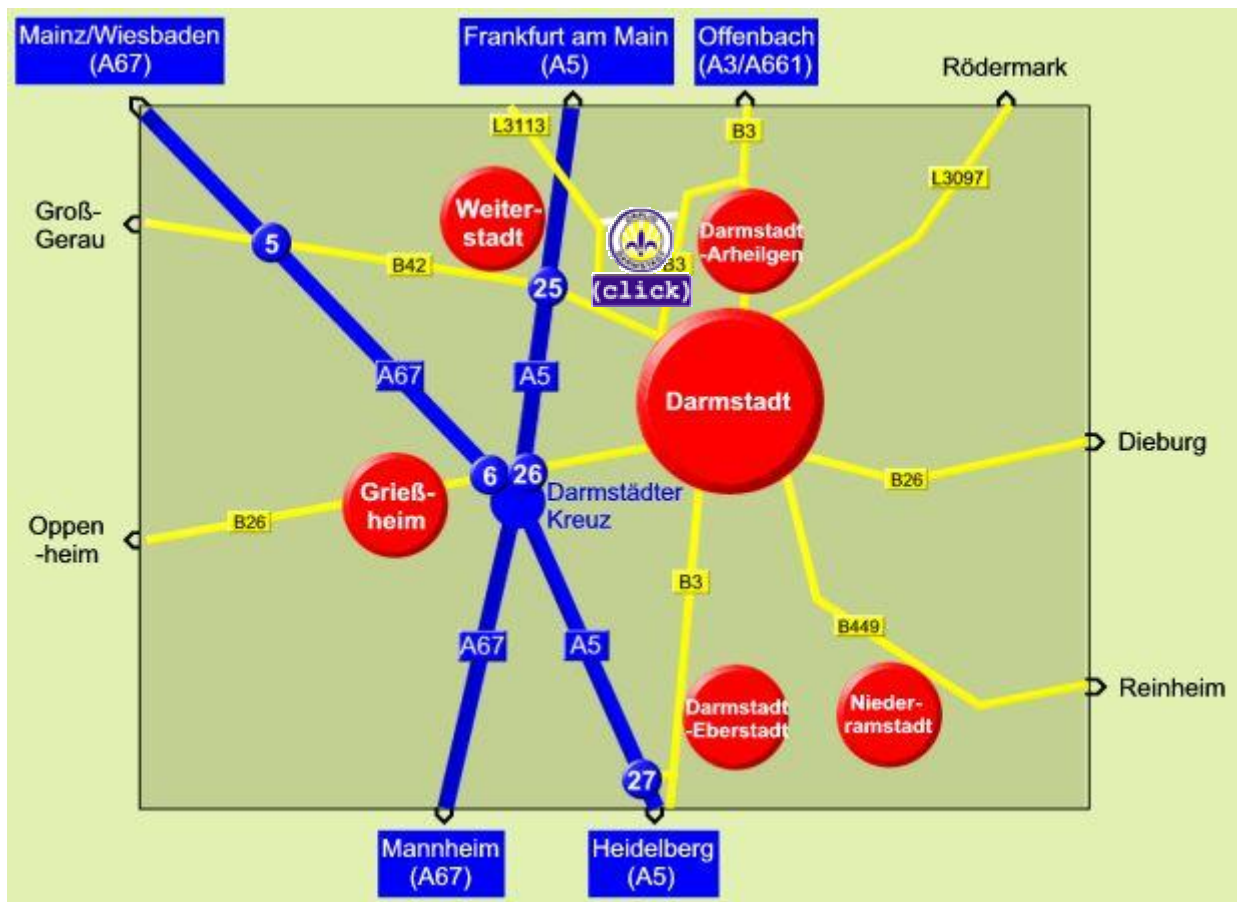

Anfahrtsskizze zum ORPLID Darmstadt:

Anschrift

Geländeanschrift: Sport- und FKK-Gelände des ORPLID
Weiterstädter Landstrasse 50
D-64291 Darmstadt-Arheilgen

Telefon: +49 6151/372600

Telefax: +49 6151/372604

E-Mail: info@orplid-darmstadt.de

Umgebungskarte

Anfahrtskarte

Detailkarte

| Verkehrsmittel: | Verbindung: | |
|-----------------|----------------------------|--|
| Auto | Autobahn A5 | Ausfahrt 25 (Weiterstadt): B42 Richtung Darmstadt . An der ersten Kreuzung nach der Autobahn links in die L3113 abbiegen Richtung Mörfelden- Walldorf . |
| | Autobahn A67 | Ausfahrt 5 (Büttelborn): B42 Richtung Darmstadt . An Weiterstadt vorbei die Autobahn A5 überqueren. An der nächsten Kreuzung rechts abbiegen Richtung DA-Arheilgen . Dem Verlauf der Straße folgen, die in die Weiterstädter Landstraße übergeht. Nach einem Kilometer erscheint auf der linken Seite die Gaststätte Schützenhaus, und nach weiteren 150 Metern erreicht man rechts die Stichstraße zu unserem Gelände. Dieser Abzweig ist mit einem rot-weißen Schild „Orplid“ gekennzeichnet. |
| | Autobahn A3/A661 | Ausfahrt 21 (Egelsbach): B3 Richtung Darmstadt . Dem Verlauf der B3 über Wixhausen nach Arheilgen folgen. Bei Arheilgen der Umgehungsstraße weiter Richtung Darmstadt folgen und dann rechts in die Weiterstädter Landstraße einbiegen (Kreuzung am S-Bahnhof , vor der Fußgängerbrücke). Nach 800 Metern erreicht man links die Stichstraße zu unserem Gelände. Dieser Abzweig ist mit einem rot-weißen Schild „Orplid“ gekennzeichnet. |
| Eisenbahn | S-Bahn Linie S3 | S-Bahnhof Darmstadt-Arheilgen . Über die Fußgängerbrücke der Weiterstädter Landstraße Richtung Gewerbegebiet DA-Arheilgen folgen. Nach 800 Metern erreicht man links die Stichstraße zu unserem Gelände. Dieser Abzweig ist mit einem rot-weißen Schild „Orplid“ gekennzeichnet. |