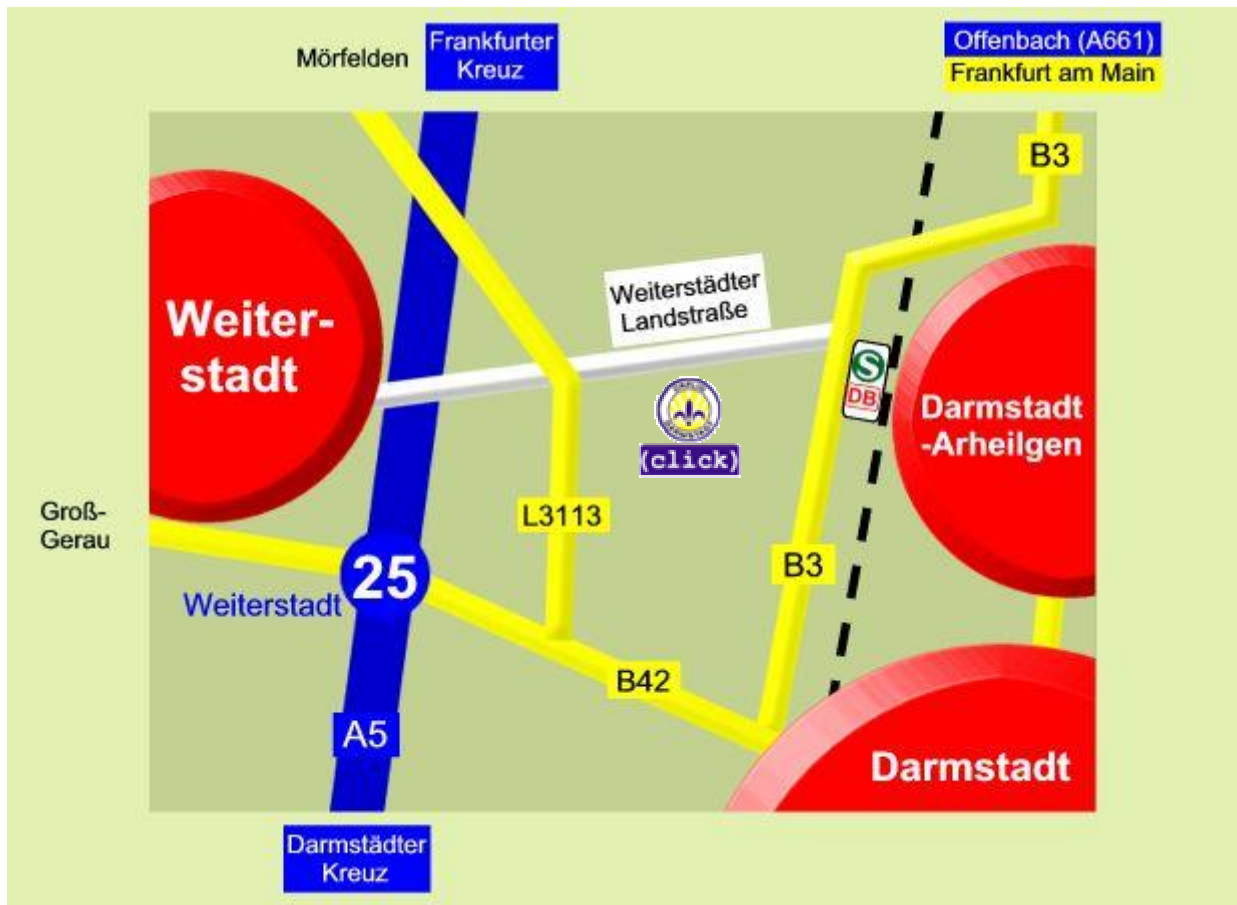

Anfahrtsskizze zum ORPLID Darmstadt:

Anschrift

Geländeanschrift: Sport- und FKK-Gelände des ORPLID
Weiterstädter Landstrasse 50
D-64291 Darmstadt-Arheilgen

Telefon: +49 6151/372600

Telefax: +49 6151/372604

E-Mail: info@orplid-darmstadt.de

Umgebungskarte

Anfahrtskarte

Detailkarte

| Verkehrsmittel: | Verbindung: | |
|-----------------|----------------------------|--|
| Auto | Autobahn A5 | Ausfahrt 25 (Weiterstadt): B42 Richtung Darmstadt . An der ersten Kreuzung nach der Autobahn links in die L3113 abbiegen Richtung Mörfelden- Walldorf . |
| | Autobahn A67 | Ausfahrt 5 (Büttelborn): B42 Richtung Darmstadt . An Weiterstadt vorbei die Autobahn A5 überqueren. An der nächsten Kreuzung rechts abbiegen Richtung DA-Arheilgen . Dem Verlauf der Straße folgen, die in die Weiterstädter Landstraße übergeht. Nach einem Kilometer erscheint auf der linken Seite die Gaststätte Schützenhaus, und nach weiteren 150 Metern erreicht man rechts die Stichstraße zu unserem Gelände. Dieser Abzweig ist mit einem rot-weißen Schild „Orplid“ gekennzeichnet. |
| | Autobahn A3/A661 | Ausfahrt 21 (Egelsbach): B3 Richtung Darmstadt . Dem Verlauf der B3 über Wixhausen nach Arheilgen folgen. Bei Arheilgen der Umgehungsstraße weiter Richtung Darmstadt folgen und dann rechts in die Weiterstädter Landstraße einbiegen (Kreuzung am S-Bahnhof , vor der Fußgängerbrücke). Nach 800 Metern erreicht man links die Stichstraße zu unserem Gelände. Dieser Abzweig ist mit einem rot-weißen Schild „Orplid“ gekennzeichnet. |
| Eisenbahn | S-Bahn Linie S3 | S-Bahnhof Darmstadt-Arheilgen . Über die Fußgängerbrücke der Weiterstädter Landstraße Richtung Gewerbegebiet DA-Arheilgen folgen. Nach 800 Metern erreicht man links die Stichstraße zu unserem Gelände. Dieser Abzweig ist mit einem rot-weißen Schild „Orplid“ gekennzeichnet. |